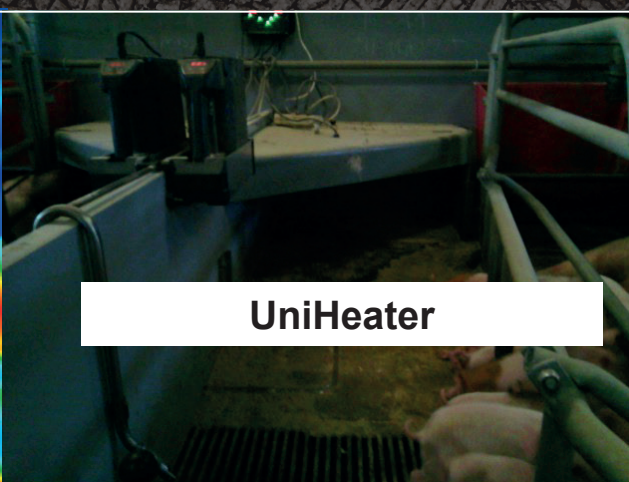

Mindre overskudsvarme - brug energien i hulerne!