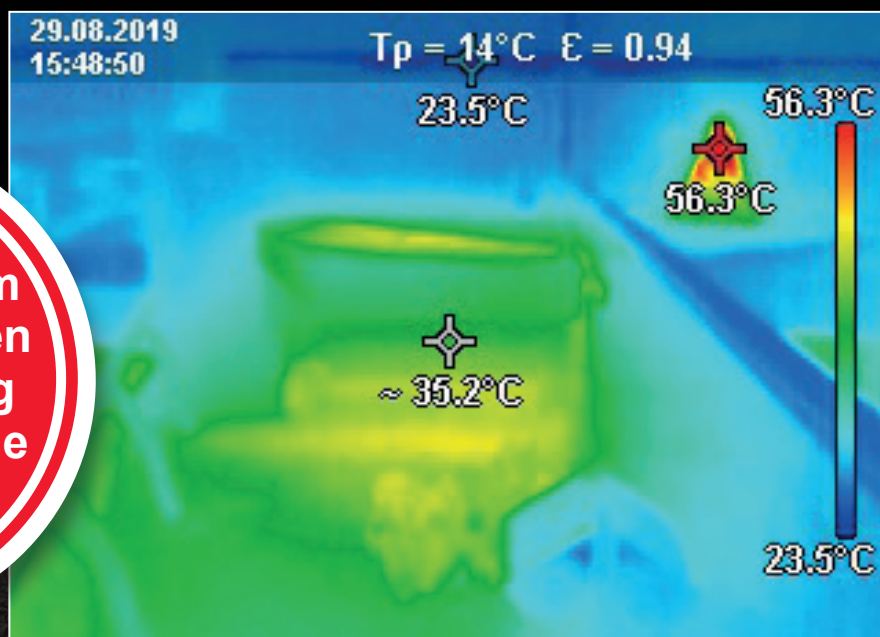

Kan dine grise holde varmen?

Du får
pattegrise som
bruger energien
på at vokse og
ikke på at holde
sig varme