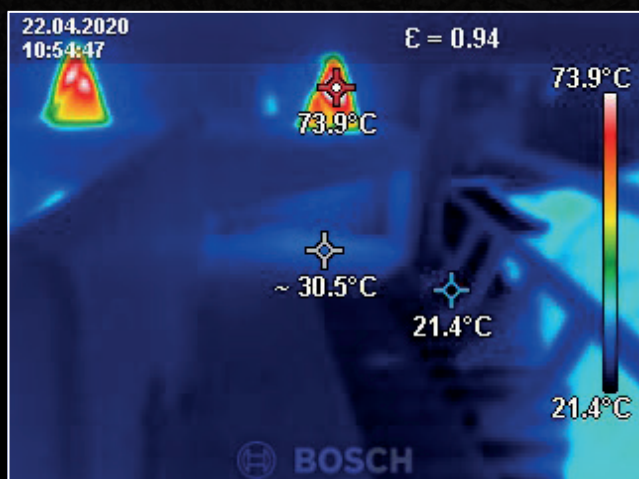

Mindre overskudsvarme - brug energien i hulerne!