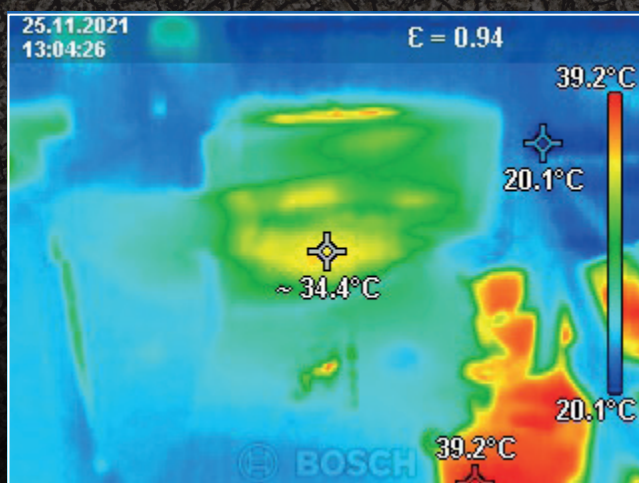

Mindre overskudsvarme - brug energien i hulerne!